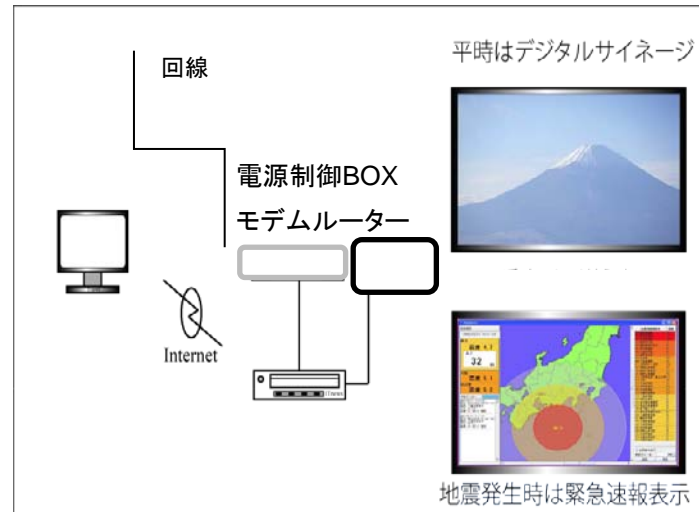

無線LANルータと制御BOX紹介

安定した無線LANシステムを安価で実現

2013.03.20

ITnews

All Copyrights' ITnews.Inc Resaved

- 安定した回線を実現することで、デジタルサイネージの情報配信運用が円滑に運用できます。

概要

○USB直結ではシステムが安定しないために回線断、フリーズ、再起動、接続解除(※1)....等の症状が発生するケースが多く、対策が望まれておりました。

--- 解決策 ---

- PCとルータはLAN接続
- 回線の状況を監視
オリジナルでソフトウェアで監視
- 専用制御ボードでルーターの電源ON/OFFを実現

システム構成例

利用例

- 専用の制御BOXで安定した回線を実現
- キャプチャーソフトウェアで表示画面を遠隔から監視も可能(IP_Stage:PC・スマホから遠隔監視できます)

※1: メーカーによって症状は様々、PCのセキュリティあるいはPC本体の問題など原因の特定は困難。