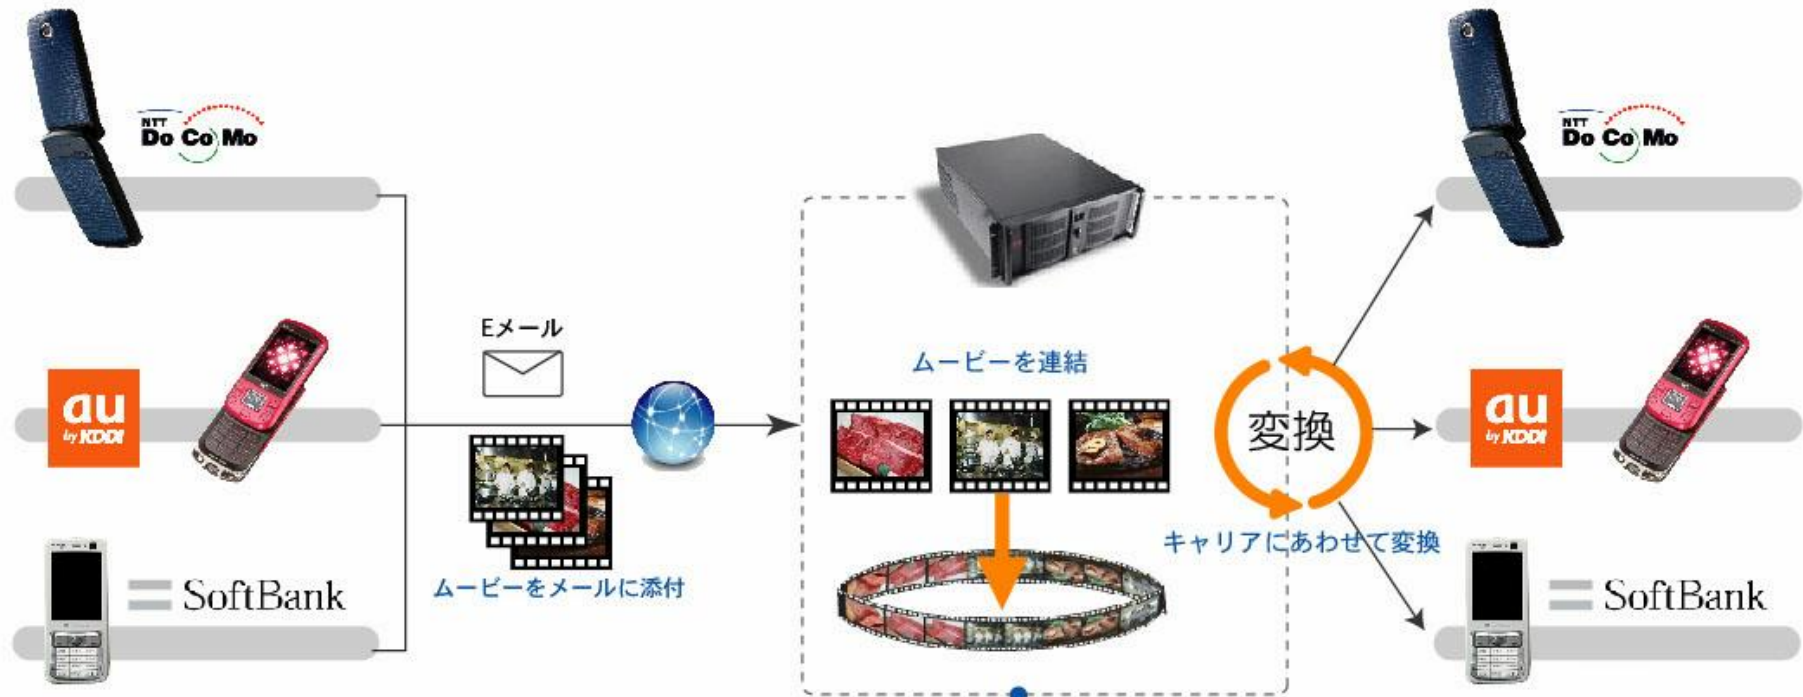

ケータイは比較的若いユーザーが多く、中学生～大学生、OLまでの層をターゲットとしたプロモーションに特に効果的です。

- 口コミ効果の誘発

ターゲット層の特性とキャリアの属性を考慮すると、大きな口コミ効果が期待できる。

特 徴

携帯deコマーシャルは携帯電話で撮影した動画を編集・配信するサービスです。

複数のシーンを1本の動画に連結

アップロードした複数のムービーを自動的にサーバで1本のムービーに変換します。

これまでのサービスでは実現できなかった機能です。
各シーンごとに撮影することにより、そのムービーが1本に連結され、プロ並みのムービーを作り上げることが可能です。
専門業者へ撮影を依頼するなどのコストを削減し、また、作品をリアルタイムにチェック修正できますので、お客様の負担を軽減します。

3キャリア+PC対応の汎用性

DoCoMo、au、SoftBankの3キャリアの、
3G端末のほとんどの機種に対応いたします。

利用期間を制限できる

サービスの利用期間は、通常アップロード日から1ヶ月～1年の利用期限となります。
ただし、ご提供されるクライアントの用途に合わせて、期間をカスタマイズできます。
サービス期限が切れたムービーは自動的に削除され、アップロードもできなくなります。
期間限定のイベントや、料金の回収形態に合わせた運用も可能です。

ローコストでご提供

サービスの利用期間に応じて、リーズナブルにご提供いたします。
通常は1ヶ月～1年のご利用となります。

概念図

撮影から閲覧までシームレスな運用を可能にしました

コンテンツ配信元

- ・ 保存期間は、初回のアップロードから1ヶ月
- ・ 期間中は何度でも再送信可能
- ・ ムービーの削除は指定のメールアドレスに空メールを送信するだけ

コンテンツ閲覧側

媒体特性

◎ 非常にある(非常に良い) ○ ある(良い) △ どちらかと言えない。(悪い) × 無い(悪い)

ケータイの利便性を生かして、多様な配信アプローチと、リアルタイム性を表現。
定期的な更新でリピーターを確保。
メンテナンス不要で配信の自動終了(期間の限定が可能)

スペック

ライセンス規定

1ライセンス有効期限:30日～1年
有効期限内での送信・削除・配信回数は制限ありません

ムービー仕様

174×144ピクセル
FlashMovie形式
最大60秒(アップロードサイズによる)