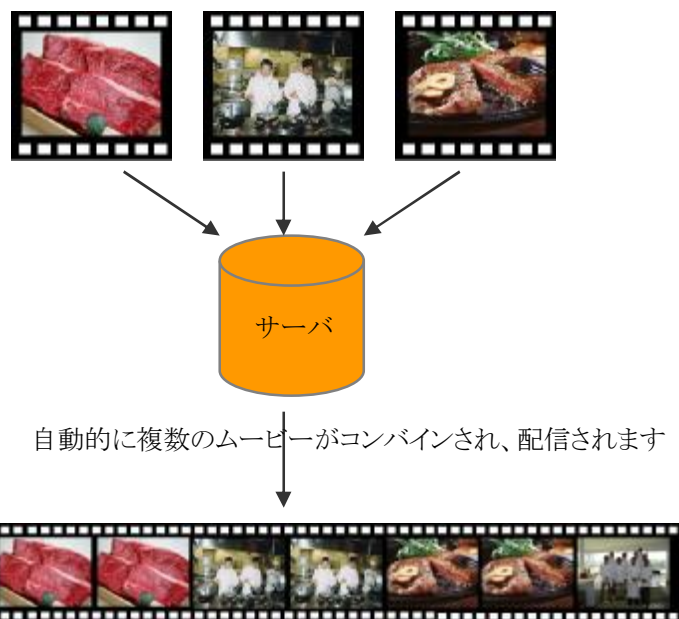

ケータイは比較的若いユーザーが多く、中学生～大学生、OLまでの層をターゲットとしたプロモーションに特に効果的です。

- 口コミ効果の誘発

ターゲット層の特性とキャリアの属性を考慮すると、大きな口コミ効果が期待できる。

特 徴

携帯deコマーシャルは携帯電話で撮影した動画を編集・配信するサービスです。

複数のシーンを1本の動画に連結

アップロードした複数のムービーを自動的にサーバで1本のムービーに変換します。

これまでのサービスでは実現できなかった機能です。
各シーンごとに撮影することにより、そのムービーが1本に連結され、プロ並みのムービーを作り上げることが可能です。
専門業者へ撮影を依頼するなどのコストを削減し、また、作品をリアルタイムにチェック修正できますので、お客様の負担を軽減します。