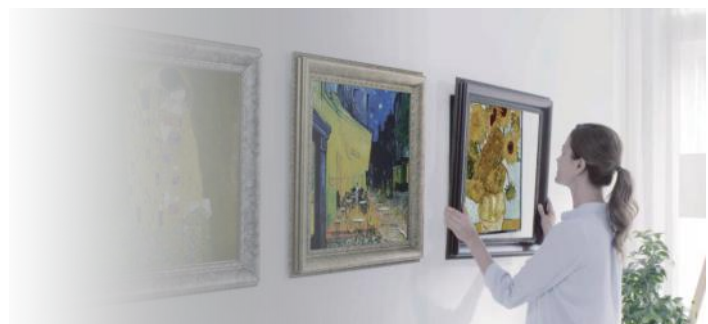

# 写真と映像を 絵画に生まれ変わらせる スクエアサイネージ BLUE CANVAS

ブルーキャンバス

正方形の形状は、これまでにない新しい表現を実現することができます。  
お店の商品や料理の写真が、店内を引き立てるアート表現に生まれ変わります。

## ✓ インテリア・インフォメーションツールとして

スタイルに合わせたフレームとの組み合わせで、  
インテリアの一部として自然に溶け込みます。  
iOS・Android搭載の端末(スマホ・タブレット)から  
Wi-Fi経由で端末内の動画像をアップロードできます。  
また、FacebookやInstagramなどのSNSと連携を通じ、  
効果的なネットとリアル店舗のシナジーを追究します。  
ブランドやレストランのFanを増やし、来店を促し、  
ゲストとの新しいコミュニケーションの形を創造します。

iOS・Android搭載の端末(スマホ・タブレット)から  
配信は専用アプリ(BLUECANVAS editor)で簡単に設定が可能です。  
スケジュール設定により、設定した時間に起動・終了することができるため、  
管理も簡単です。

あなただけのギャラリー

BLUECANVAS

Art painting  
Picture & Memory  
Beautiful Square Bluecanvas

### 表示ディスプレイ

有効表示領域	26.49inches(672.85mm) diagonal
パネルタイプ	LG Display IPS Panel (Hard Coating, Anti-Glare Surface treatment)
解像度	1920 x 1920 (QHD)
解像度	450nit (center 1 point, Typical)
表示色域	NTSC 92% (Wide Color Gamut)
表示色	8-bit, 16.7 M colors
視野角	R/L 178°, U/D 178°
コントラスト比	1000:1 (Typical)
応答速度	14ms (Gray to Gray)
バックライト方式	Edge LED
接続方式	Wi-Fi