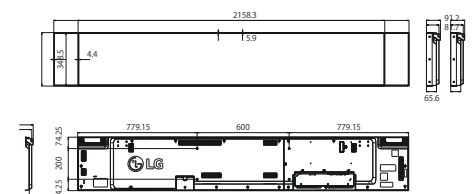

多種多様な配信を実現できます。【観光案内／道案内／広告配信／路線案内等】

SPECIFICATIONS

パネル	サイズ	86型
	パネルタイプ	IPS
	解像度	3840x600(UHD)
	縦横比	58:9
	表示色	約1,677万色
	輝度	500cd/m2, Min. 400cd/m2
	コントラスト比	1,100 : 1
	動的コントラスト比	500,000:1
	視野角	178°/178°
	パネル寿命	50,000hrs
	応答時間(ms)	8
	方向	横/縦
端子	入力	HDMI x3, DP x1, OPS x1, DVI-D x1, USB2.0 x1, USB3.0 x1, SD Card (FAT32/NTFS)
	出力	アナログオーディオ x1
	外部コントロール	RS232C x1, RJ45 x1, IR+B レシーバー x1, ピクセルセンサー
	ビデオ入力	HDMI 1, HDMI 2, HDMI 3, DVI-D, Display Port, OPS
筐体	ベゼル色	黒
	ベゼル幅	4.4mm(左/右)、5.9mm(上/下)
	ディスプレイサイズ(幅x高x奥)	2,158.3 x 348.5 x 81.7
	重量	20.5kg
	梱包サイズ(幅x高x奥)	2,290 x 228 x 479
	梱包重量	35.4kg
	VESA規格	200x600mm
使用環境	温度	0°C - 40°C
	湿度	10% - 80%
電源	入力	AC 100-240、50/60Hz
	タイプ	ビルトインパワー
	消費量	180W/ Max. 2 2 0 W
	スマートエネルギーセーブ	30%
特徴	温度センサー、輝度自動調整センサー、タイトルモード、ナチュラルモード(タイトルモード内)	
	ISM Method、ファイル再生(USB/SD/内蔵メモリー)、PIP/PBP、8 GB(システム4 GB+使用可能4 GB)	
	Wi-fi支援(ドングル)、4Kアップスケーリング	

Dimension (unit: mm)

2,158.3 x 348.5 x 81.7mm / 20.5kg

お問い合わせ先

アイティ・ニュース株式会社

TEL 047-381-5035 FAX 047-702-5544

<http://www.itnews.co.jp/>