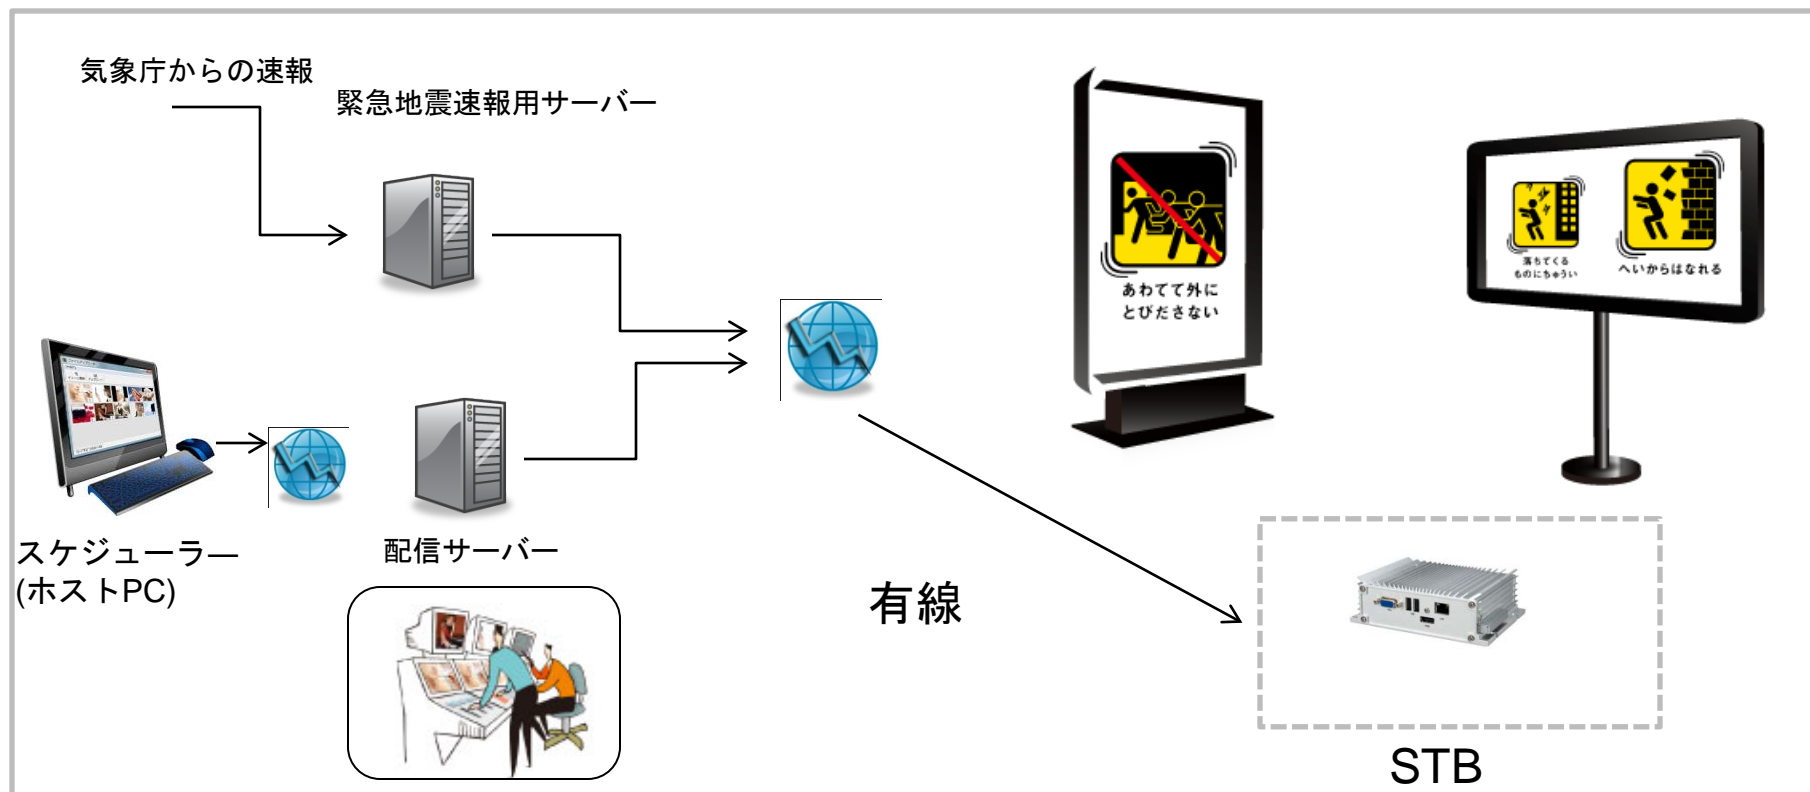

ITnews

IP_AQExpressの基本構成

デジタルサイネージ（情報表示）と緊急地震速報を一台で実現

- デジタルサイネージ（汎用情報表示ソフトウェア）と緊急地震速報を統合
- 平時はデジタルサイネージ、緊急時は災害情報表示

平時は一般情報表示用

IP_STUDIO
汎用情報表示ソフトウェア

瞬時に自動切り替え（割り込み）

地震発生時は緊急速報表示

※高度緊急地震速報を割り込み表示します。

緊急情報伝達

システム構成 緊急地震速報 無線版 (3G/WIFI)

設置場所の自由度が高く、移設も簡単

○各所に設置されたデジタルサイネージへ配信します。

※設置の前に電波環境の調査が必要です。

システム構成 緊急地震速報 有線版

電波状況に影響を受けることがないため安定しております。

○一般回線を利用して各所に設置されたデジタルサイネージへ配信します。

電波などの環境に左右されません。

▶▶▶▶

ありがとうございます。

アイピーアークエクスプレス
IP_AQExpress
緊急地震速報+デジタルサイネージ

<http://www.itnews.co.jp/>
アイティ・ニュース株式会社