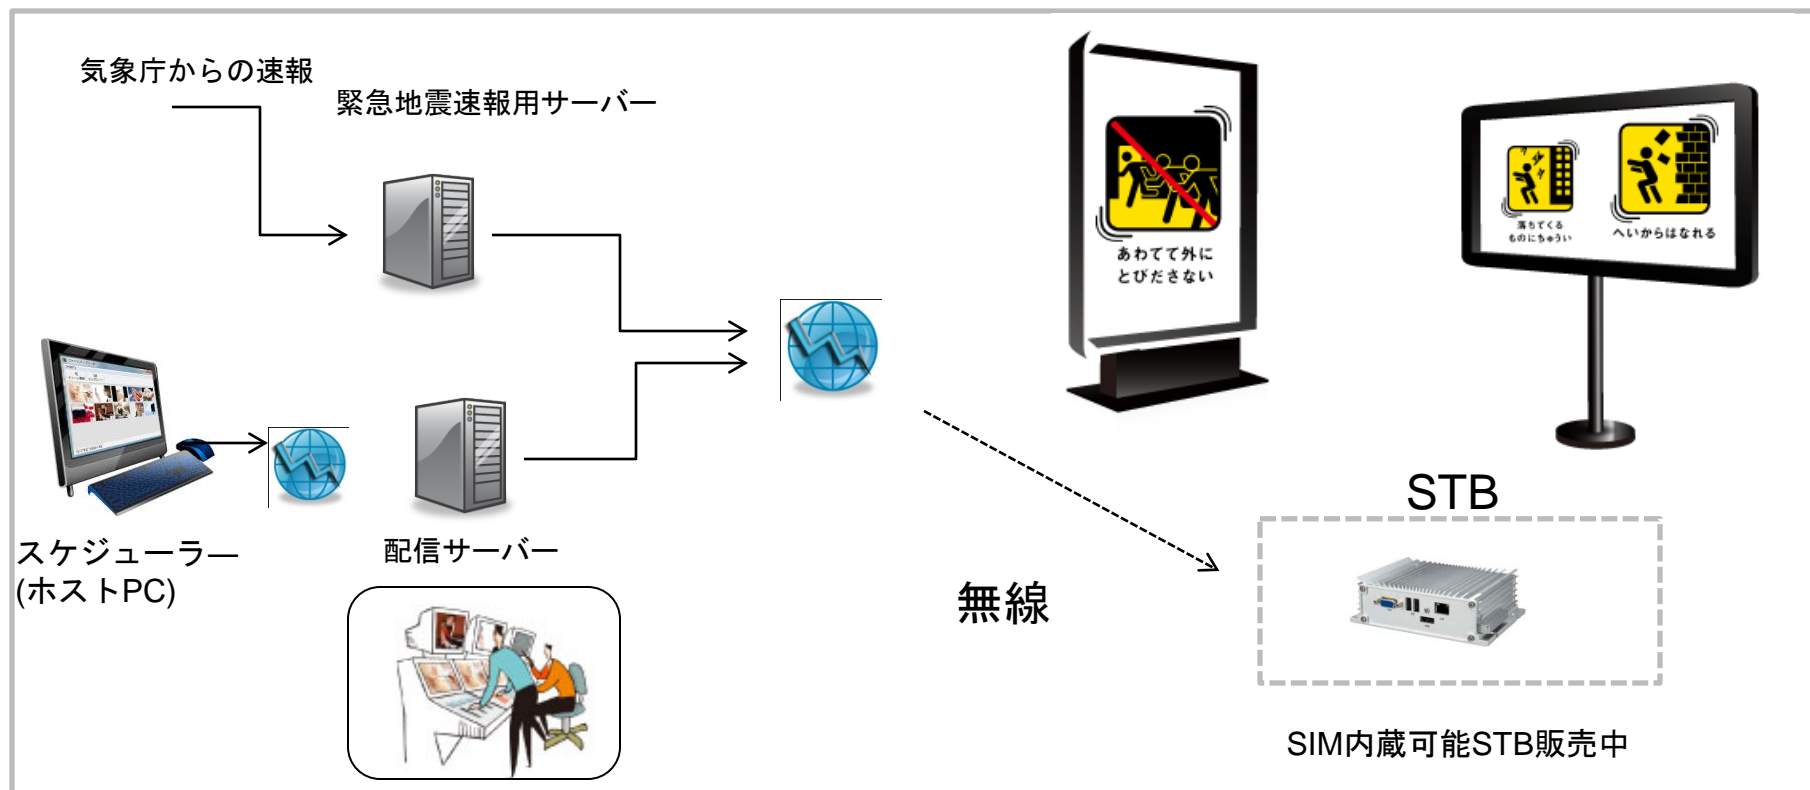

ITnews

IP_AQExpressの基本構成

デジタルサイネージ（情報表示）と緊急地震速報を一台で実現

- デジタルサイネージ（汎用情報表示ソフトウェア）と緊急地震速報を統合
- 平時はデジタルサイネージ、緊急時は災害情報表示

平時は一般情報表示用

IP_STUDIO
汎用情報表示ソフトウェア

瞬時に自動切り替え（割り込み）

地震発生時は緊急速報表示

※高度緊急地震速報を割り込み表示します。

緊急情報伝達

システム構成 緊急地震速報 無線版 (3G/WIFI)

設置場所の自由度が高く、移設も簡単

○各所に設置されたデジタルサイネージへ配信します。

※設置の前に電波環境の調査が必要です。

システム構成 緊急地震速報 有線版

電波状況に影響を受けることがないため安定しております。